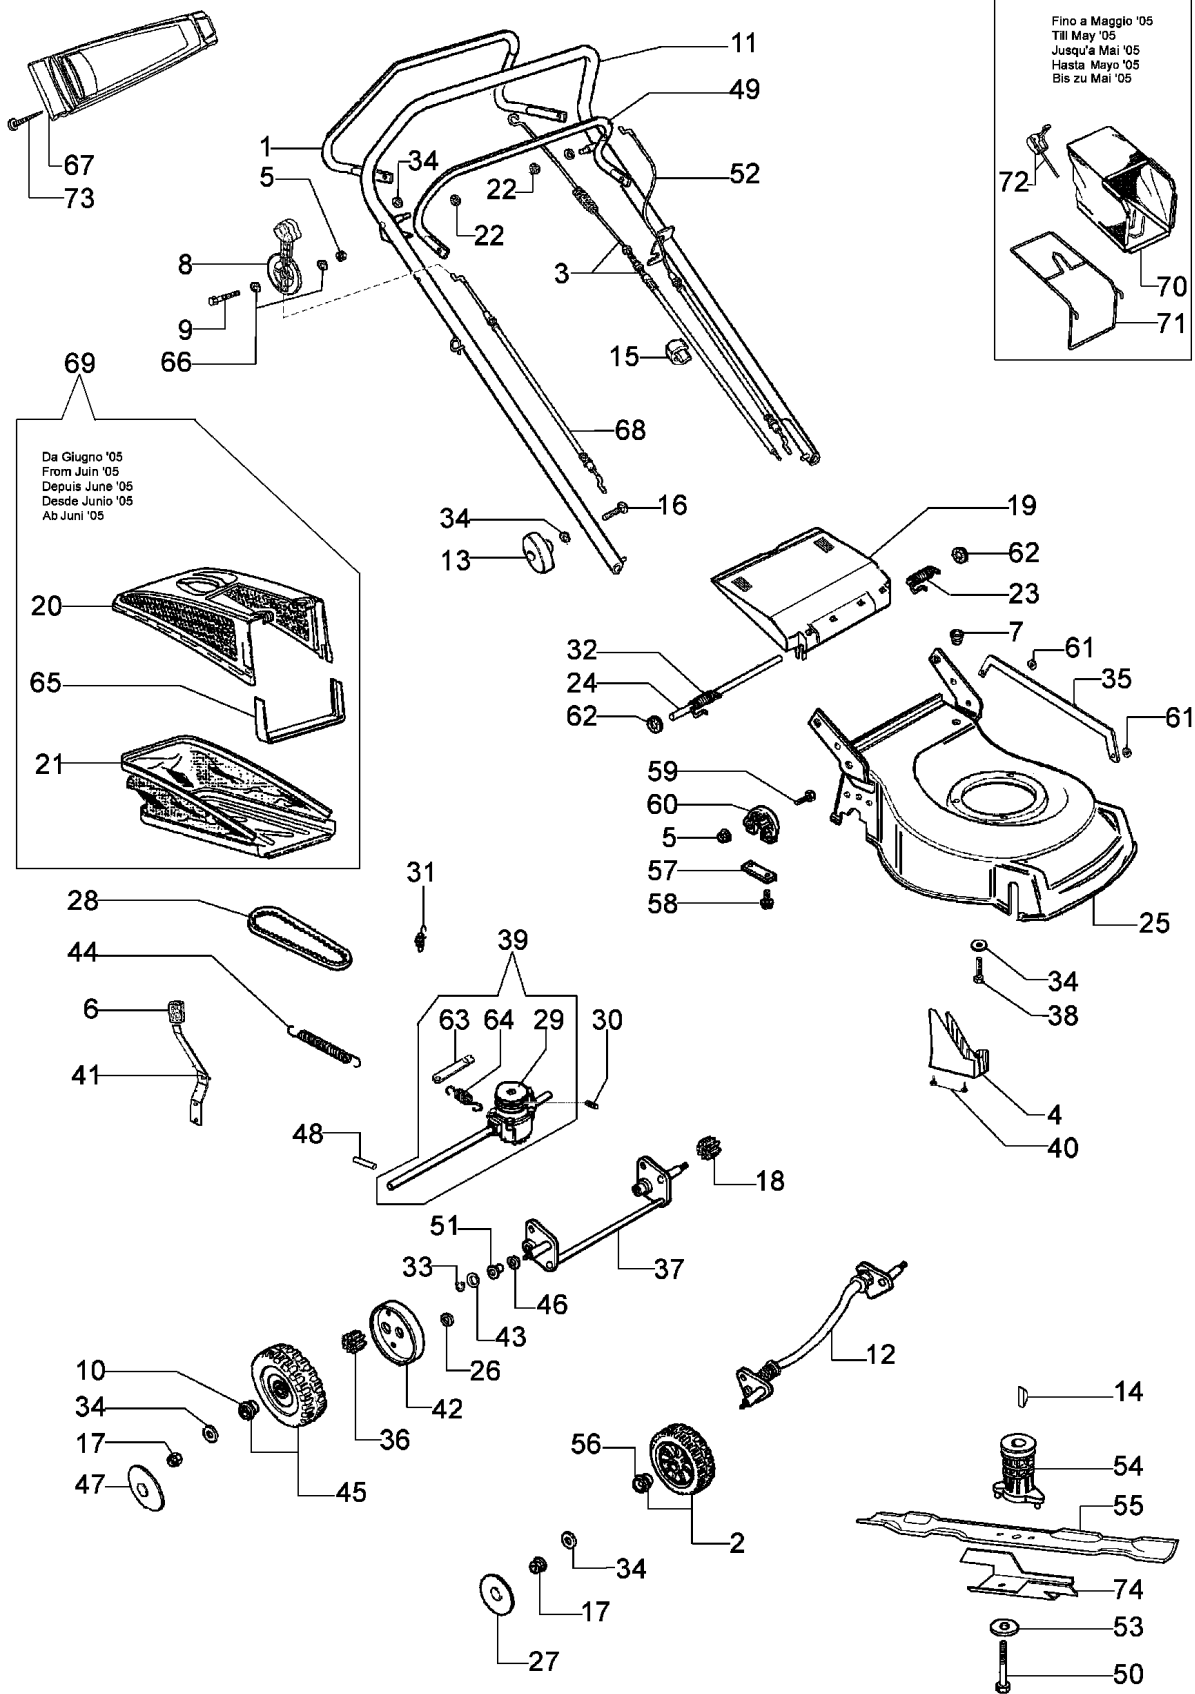

Illustration Ersatzteilzeichnung (ab märz 2002)

Illustration Ersatzteilzeichnung (ab märz 2002)

Bild Nr.	St.- Zahl	Teile Nr.	Beschreibung
47	2	66030145R	Raddeckel
48	1	66060010	Walzen
49	1	66060106	Hebel
50	1	3906150	Schraube
51	2	66060030	Buchse
52	1	66030276R	Kabelbremsemotor 1263mm
53	1	66060384R	Scheibe
54	1	66030256R	Deckel
55	1	66070172R	Blatt
56	4	66030081	Lager
57	2	66030039	Platte
58	4	3960031	Schraube
59	6	3801022	Schraube
60	2	66030049	Halter
61	2	3045035R	Ring
62	2	3045034R	Scheibe
63	1	66070100	Hebel
64	1	66070099R	Feder
65	1	66070133	Halter
66	2	3918009	Scheibe
67	1	66070128	Bruecke
68	1	66070136R	Gaskabel
69	1	66072030	Ersatzsac
70	1	66030198	Ersatzsack
71	1	66110019	Rahmen
72	1	66060077AR	Gashebel
73	2	3960072	Schraube
74	1	66060170BR	Lufferrad